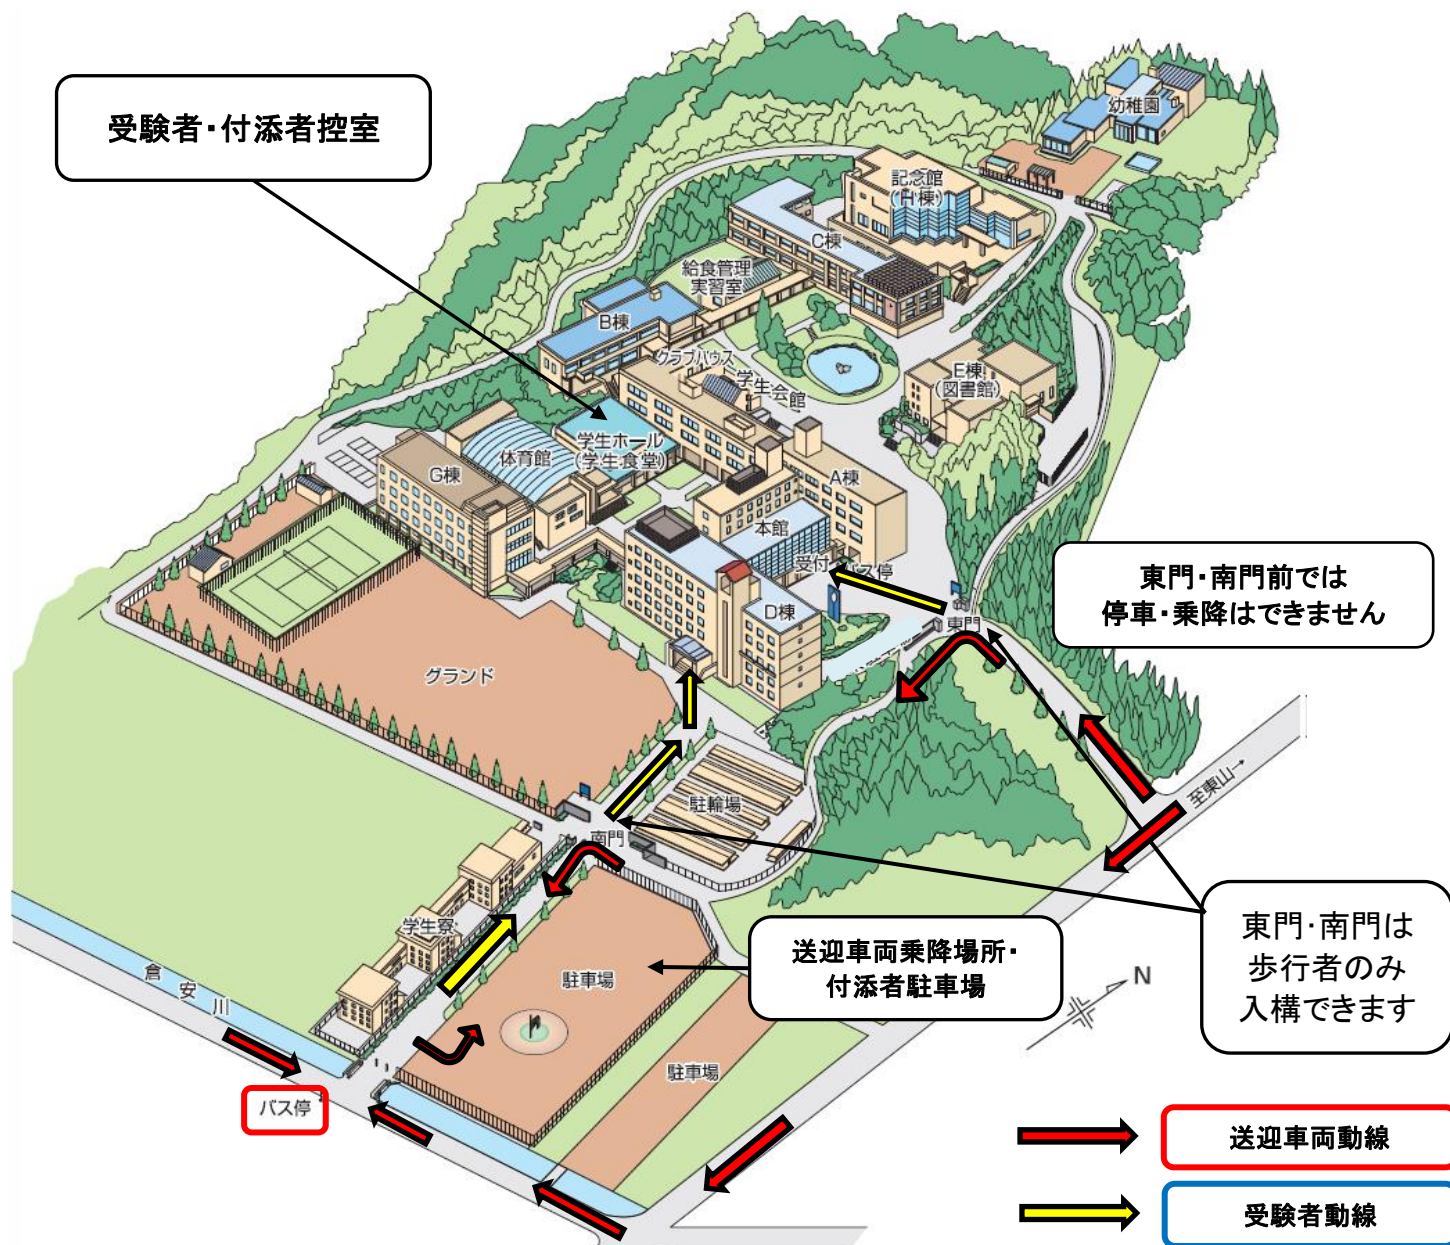

# 山陽学園大学・山陽学園短期大学 2024年度 入学試験場 アクセスマップ

【1】東門・南門からは、歩行者のみ入構できます。

【2】東門前・南門前での停車・乗降はできません。

【3】送迎車両は、  に従ってください。

【4】受験者は、  に従って、建物内に入ってください。

付添者は構内に入れますが、試験室のある建物内には入れません。「受験者・付添者控室」でお待ちください。

## バスでのアクセスについて

試験当日、無料送迎バス・直行バスの運行はありません。

JR岡山駅東口バスターミナル【1番のりば】から、「山陽学園大学・短大前」にて下車してください。