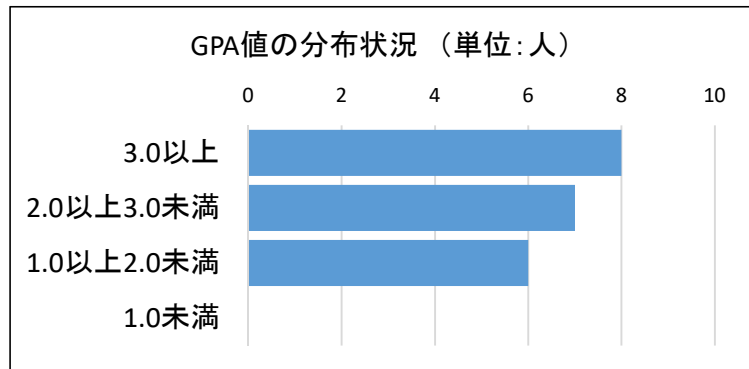

山陽学園大学

客観的な指標に基づく成績の分布状況を示す資料

※母数は2023年5月1日現在在籍者

●総合人間学部 言語文化学科 令和4年度1年次

GPA値	人数
3.0以上	16
2.0以上3.0未満	16
1.0以上2.0未満	6
1.0未満	1
計 ※	39

下位4分の1以下
GPA値 2.17以下（9名）

●総合人間学部 ビジネス心理学科 令和4年度1年次

GPA値	人数
3.0以上	8
2.0以上3.0未満	7
1.0以上2.0未満	6
1.0未満	0
計 ※	21

下位4分の1以下
GPA値 1.78以下（5名）

●地域マネジメント学部 地域マネジメント学科 令和4年度1年次

GPA値	人数
3.0以上	12
2.0以上3.0未満	21
1.0以上2.0未満	6
1.0未満	1
計 ※	40

下位4分の1以下
GPA値 2.19以下（10名）

●看護学部 看護学科 令和4年度1年次

GPA値	人数
3.0以上	16
2.0以上3.0未満	40
1.0以上2.0未満	6
1.0未満	0
計 ※	62