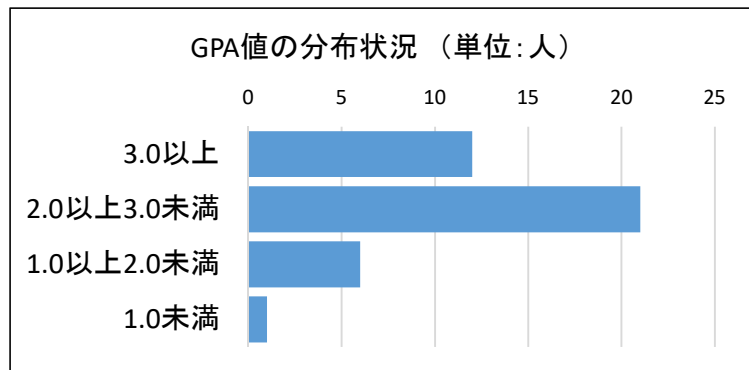

●地域マネジメント学部 地域マネジメント学科 令和4年度1年次

GPA値	人数
3.0以上	12
2.0以上3.0未満	21
1.0以上2.0未満	6
1.0未満	1
計 ※	40

下位4分の1以下
GPA値 2.19以下（10名）