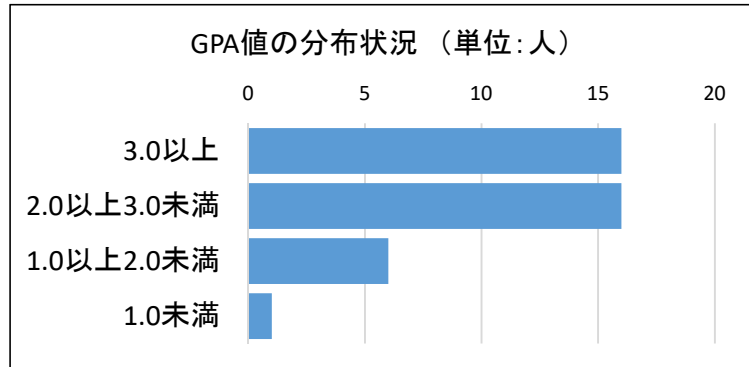

山陽学園大学

客観的な指標に基づく成績の分布状況を示す資料

※母数は2023年5月1日現在在籍者

●総合人間学部 言語文化学科 令和4年度1年次

GPA値	人数
3.0以上	16
2.0以上3.0未満	16
1.0以上2.0未満	6
1.0未満	1
計 ※	39

下位4分の1以下
GPA値 2.17以下（9名）

●総合人間学部 ビジネス心理学科 令和4年度1年次

GPA値	人数
3.0以上	8
2.0以上3.0未満	7
1.0以上2.0未満	6
1.0未満	0
計 ※	21

下位4分の1以下
GPA値 1.78以下（5名）

●地域マネジメント学部 地域マネジメント学科 令和4年度1年次

GPA値	人数
3.0以上	12
2.0以上3.0未満	21
1.0以上2.0未満	6
1.0未満	1
計 ※	40

下位4分の1以下
GPA値 2.19以下（10名）

●看護学部 看護学科 令和4年度1年次

GPA値	人数
3.0以上	16
2.0以上3.0未満	40
1.0以上2.0未満	6
1.0未満	0
計 ※	62