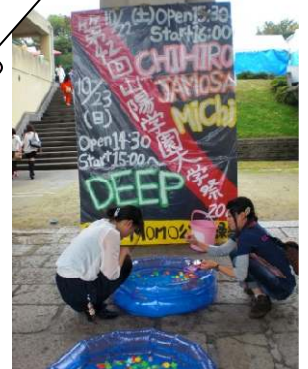

第42回 山陽学園大学祭

Deliver your smile

10月22日(土)・23日(日)に本学で大学祭が開催されました。天気が心配されましたが、両日とも昼間は天候に恵まれ、大盛況でした。幼児教育学科ではミニオープンキャンパスとして、授業写真の掲示、カプラの体験コーナー、学生の作品展示、入試相談などを設けました。附属幼稚園児によるオープニングに続いて児童文化部がステージ発表をしました。また、クラスでの模擬店や実行委員会など積極的に大学祭を盛り上げようと奮闘する学生の姿が見られました。

ミニオープンキャンパス

カプラに熱中。。。。

AO入試受かりました！

学生の作品

報告に来てくれてありがとう。嬉しいわ。入学楽しみにお待ちしています！

児童文化部

1日目 スーパーボールすくい、射的、ストラックアウト
2日目 お化け屋敷 などを行いました。

手作りのものばかり！
楽しんでね♪

スーパーボールすくい

射的

ストラックアウト

1D模擬店

ステージ

大学祭実行委員