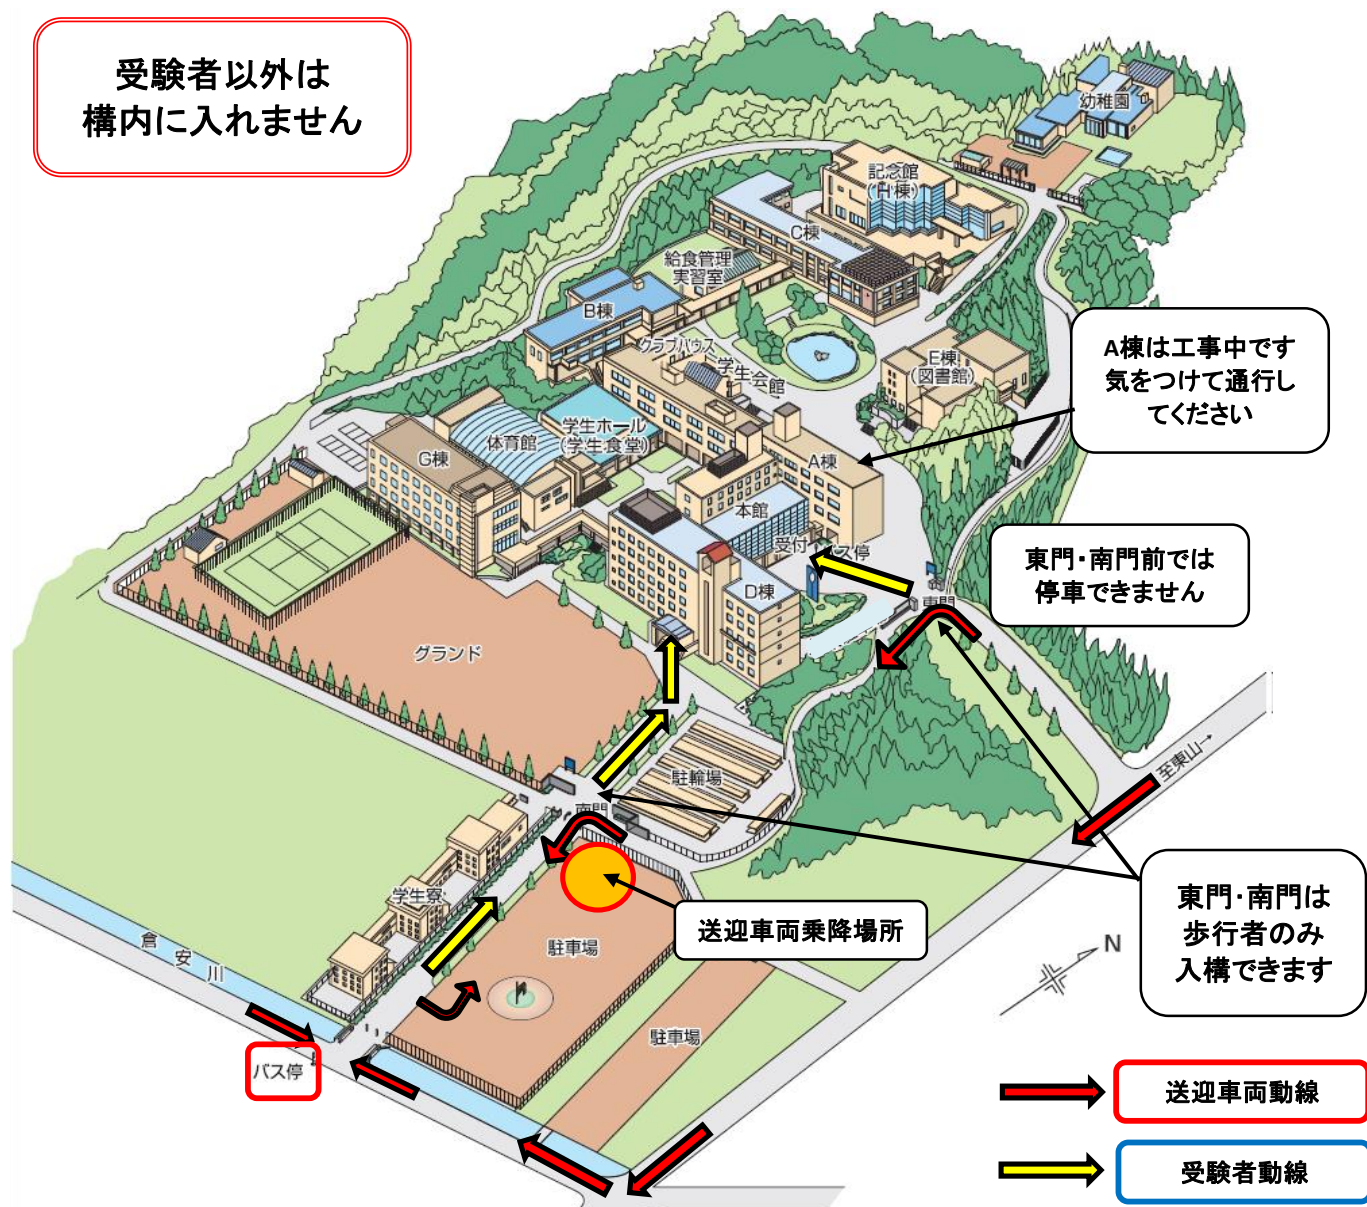

# 山陽学園大学・山陽学園短期大学 2022年度 入学試験場 アクセスマップ

受験者以外は  
構内に入れません

- 【1】 東門・南門からは、歩行者のみ入構できますが、受験者以外は構内に入れません。
- 【2】 東門前・南門前での停車・乗降はできません。
- 【3】 送迎車両は、 に従ってください。送迎車両からの乗降は駐車場の指定場所をお願いします。
- 【4】 受験者は、 に従って、建物内に入ってください。

## バスでのアクセスについて

試験当日、無料送迎バス・直行バスの運行はありません。  
JR岡山駅東口バスターミナル【1番のりば】から、「山陽学園大学・短大前」にて下車してください。